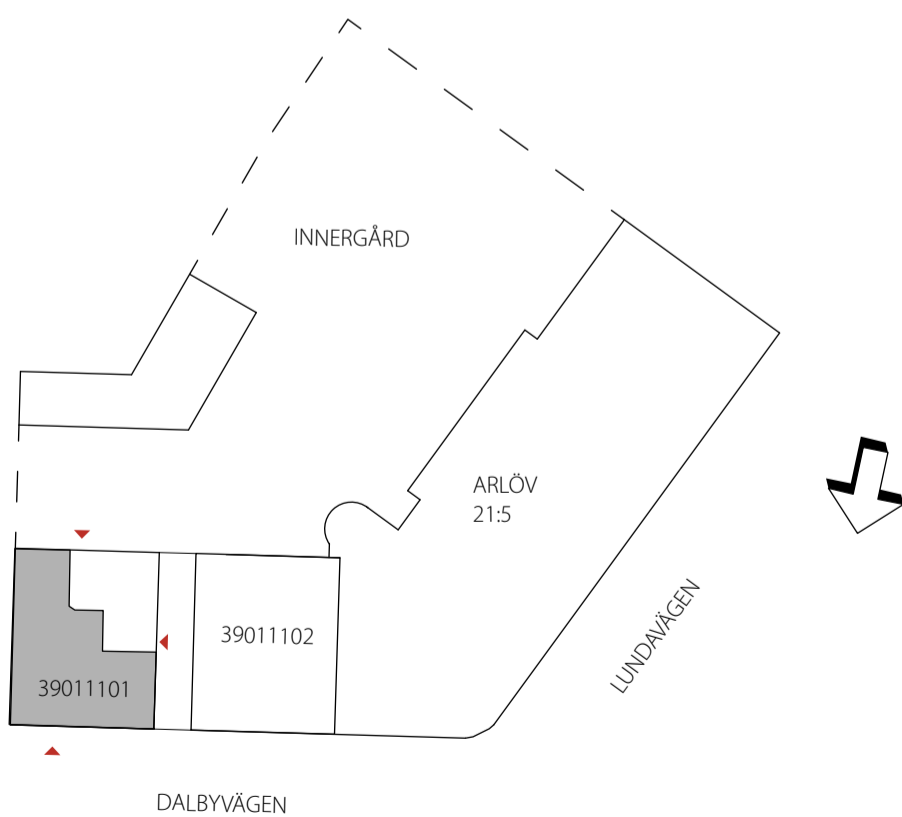

0 1 2 3 4 5 METER
PLAN SKALA 1:100 (A3)

SITUATIONSPLAN SKALA 1:500 (A3)

Område: Geukahuset

Adress: Dalbyvägen 1

Objekt nr: 39011101

Byggår: 1908

Yta: 61.3 kvm

Fastighets-
beteckning: Arlov 21:5